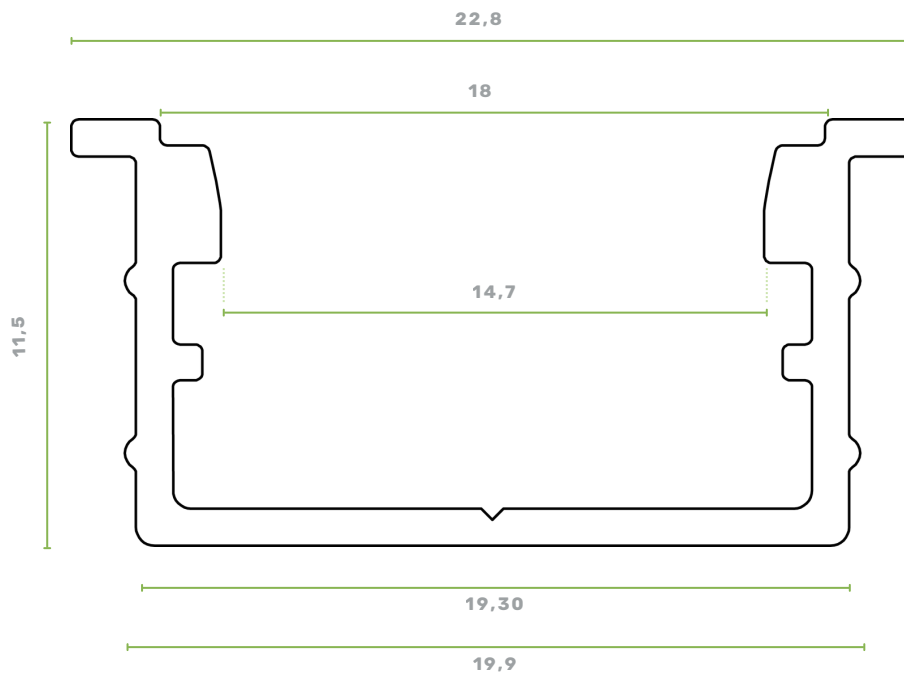

PERFIS LED
LED PROFILES

PERFIL 12 LED

I125001201

Perfil 12 Led | Embutir | Anodizado

I125001203

Perfil 12 Led | Embutir | Branco Mate

I125001209

Perfil 12 Led | Embutir | Preto Mate

ACABAMENTOS

PERFIL 12 LED + PERFIL DIFUSOR 12 LED

ESTRUTURA EM ALUMÍNIO ILUMINAÇÃO INDIRETA E ELEGANTE DESIGN DISCRETO E MINIMALISTA
VERSATILIDADE DE APLICAÇÃO OPÇÃO DE INTEGRAÇÃO COM DIFUSOR + FITA LED

COMPRIMENTO 5000